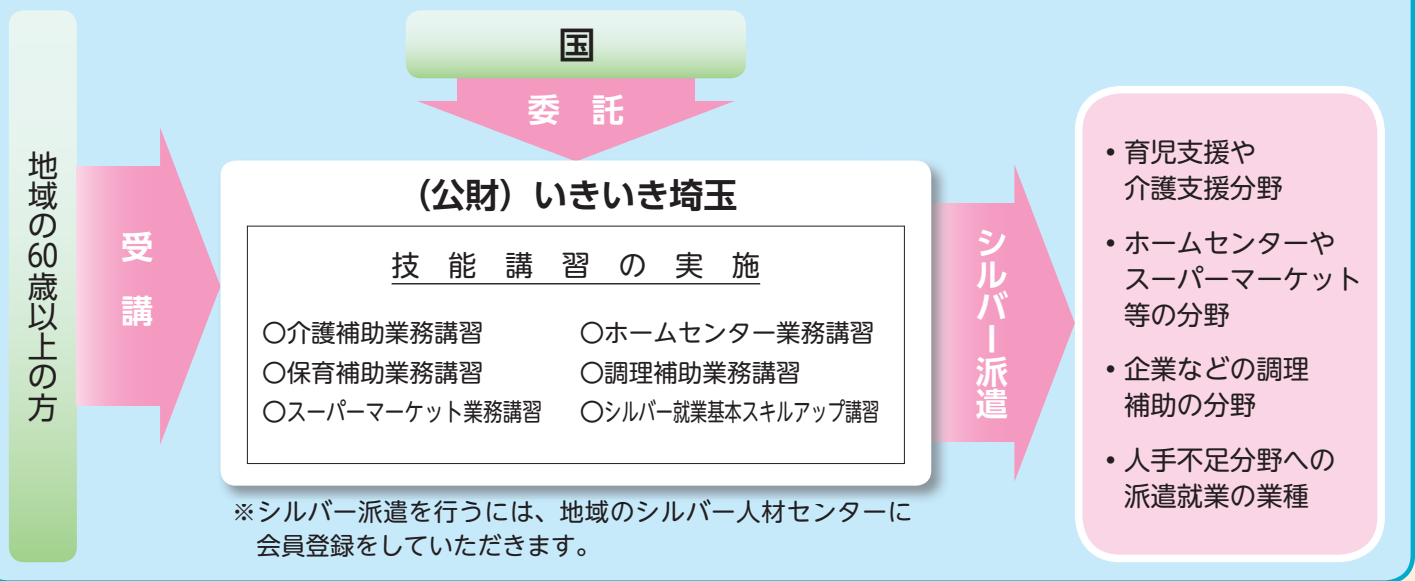

申込み
問合せ先

公益財団法人 **いきいき埼玉** (埼玉県シルバー人材センター連合)

〒362-0812 埼玉県伊奈町内宿台六丁目26番地 埼玉県県民活動総合センター内

TEL.048-728-7841 FAX.048-728-2130

<http://www.saitamaken-silver.jp>

高齢者活躍人材育成事業のご案内

高齢者活躍人材育成事業 講習スケジュール (予定)

講習名	開催地域	開催月	内容
シルバー就業基本スキルアップ	川越市	9月	職場で大切なコミュニケーション、接客のマナーを学びます。
	さいたま市	10月	
	春日部市	11月	
	深谷市	12月	
ホームセンター業務	川越市	9月	ラッピング・園芸管理等、業務の基礎を学びます。
	春日部市	10月	
介護補助業務	朝霞市	10月	介護補助及び移送サービスに必要な知識等を習得します。
	ふじみ野市	11月	
スーパーマーケット業務	川越市	10月	小売業界の就業に役立つ知識を学びます。
保育補助業務	深谷市	11月	保育補助員として求められる知識や技能を習得します。