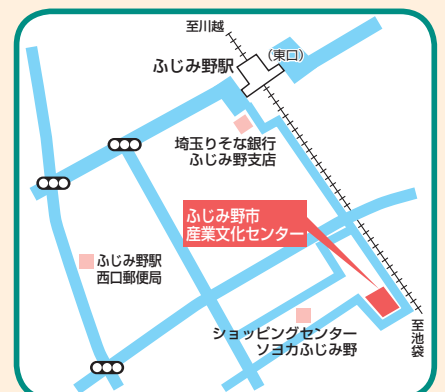

会場案内 【朝霞市産業文化センター】

- 東武東上線朝霞台駅・JR武蔵野線北朝霞駅下車徒歩約5分

会場案内 【ふじみ野市産業文化センター】

- 東武東上線ふじみ野駅西口下車徒歩約7分

公益財団法人 **いきいき埼玉** (埼玉県シルバー人材センター連合)

〒362-0812 埼玉県伊奈町内宿台6-26 埼玉県民活動総合センター内
TEL 048-728-7841 FAX 048-728-2130 <http://www.saitamaken-silver.jp>