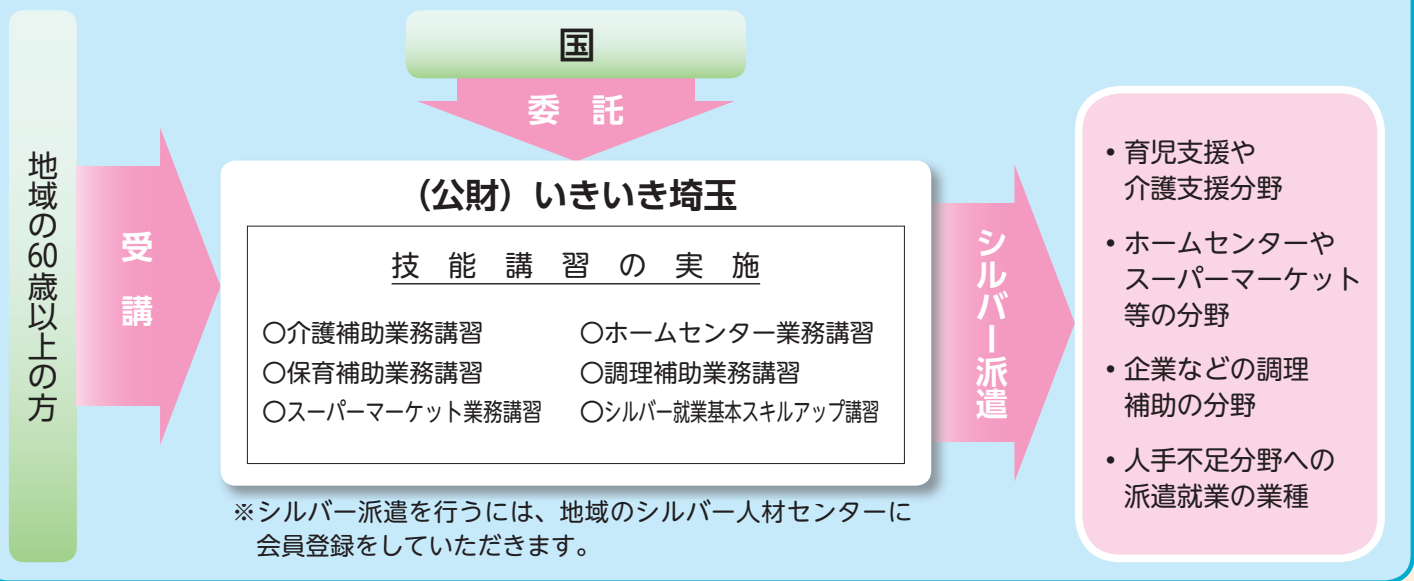

高齢者活躍人材育成事業のご案内

高齢者活躍人材育成事業 講習スケジュール (予定)

講 習 名	開 催 地 域	開 催 月	内 容
シルバー就業基本 ス キ ル ア ッ プ	川越市	9月	職場で大切なコミュニケーション、接客のマナーを学びます。
	さいたま市	10月	
	春日部市	11月	
	深谷市	12月	
ホームセンター業務	川越市	9月	ラッピング・園芸管理等、業務の基礎を学びます。
	春日部市	10月	
介 護 補 助 業 務	朝霞市	10月	介護補助及び移送サービスに必要な知識等を習得します。
	ふじみ野市	11月	
スーパーマーケット業務	川越市	10月	小売業界の就業に役立つ知識を学びます。
保 育 補 助 業 務	深谷市	11月	保育補助員として求められる知識や技能を習得します。